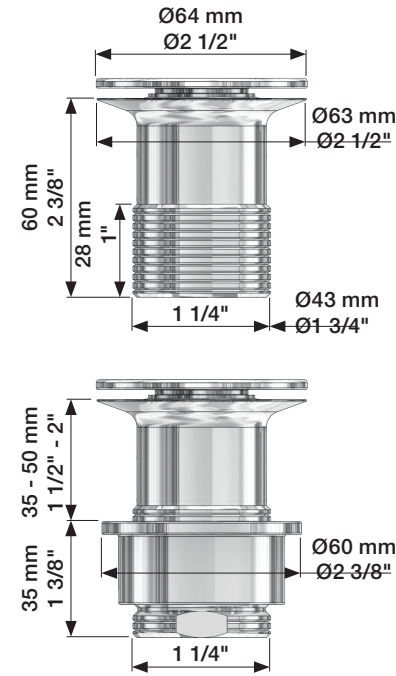

VOLA A62, A63, A63F
VOLA VR1795

Fitting instruction
Montageanleitung
Monteringsvejledning
Monteringsvægledning
Montage hanleiding
Manuel de montage

A62

A63, A63F

A63F

VR1795

VR1795 & A63:

VR1795 & A62: