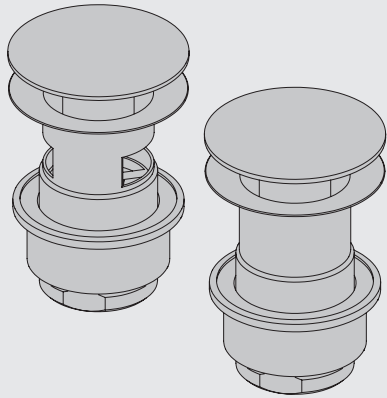

VOLA A62, A63, A63F
VOLA VR1795

Fitting instruction
Montageanleitung
Monteringsvejledning
Monteringsvægledning
Montage hanleiding
Manuel de montage

A62

A63, A63F

A63F

VR1795

VR1795 & A63:

VR1795 & A62: