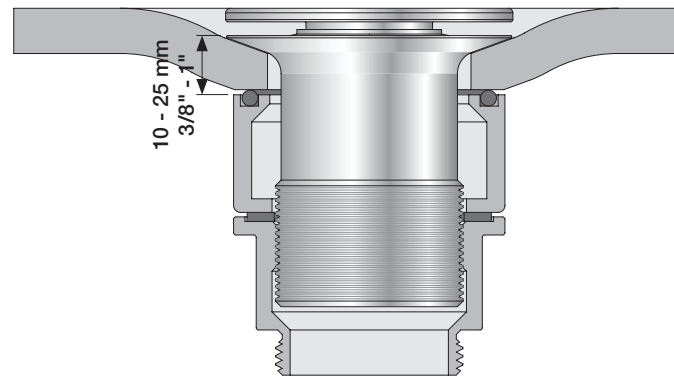

VOLA A62, A63, A63F
VOLA VR1795

Fitting instruction
Montageanleitung
Monteringsvejledning
Monteringsvægledning
Montage hanleiding
Manuel de montage

A62

A63, A63F

A63F

VR1795

VR1795 & A63:

VR1795 & A62: