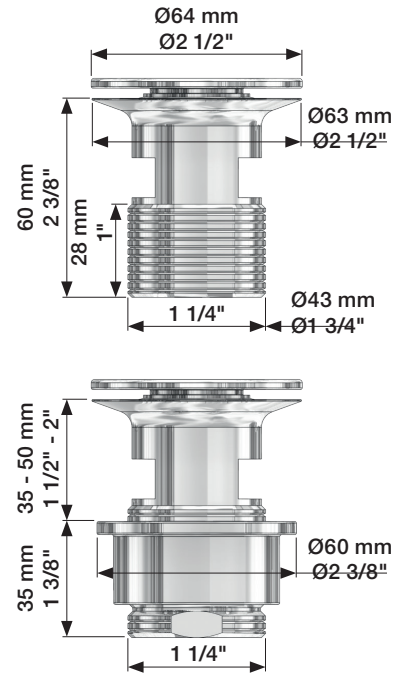

VOLA A62, A63, A63F
VOLA VR1795

Fitting instruction
Montageanleitung
Monteringsvejledning
Monteringsvægledning
Montage hanleiding
Manuel de montage

A62

A63, A63F

A63F

VR1795

VR1795 & A63:

VR1795 & A62: