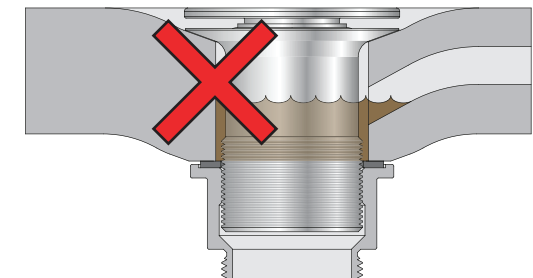

VOLA A62, A63, A63F
VOLA VR1795

Fitting instruction
Montageanleitung
Monteringsvejledning
Monteringsvægledning
Montage hanleiding
Manuel de montage

A62

A63, A63F

A63F

VR1795

VR1795 & A63:

VR1795 & A62:

A62:

A63: