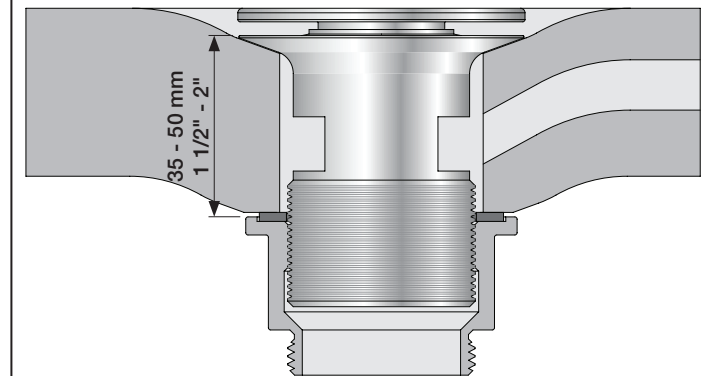

VOLA A62, A63, A63F
VOLA VR1795

Fitting instruction
Montageanleitung
Monteringsvejledning
Monteringsvægledning
Montage hanleiding
Manuel de montage

A62

A63, A63F

A63F

VR1795

VR1795 & A63:

VR1795 & A62:

A62:

A63: