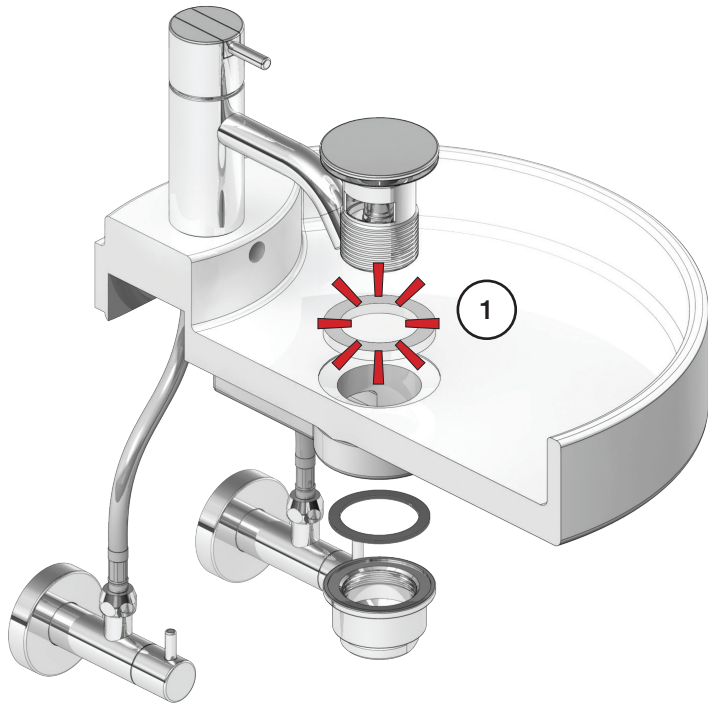

VOLA A62, A63, A63F
VOLA VR1795

Fitting instruction
Montageanleitung
Monteringsvejledning
Monteringsvægledning
Montage hanleiding
Manuel de montage

A62

A63, A63F

A63F

VR1795

VR1795 & A63:

VR1795 & A62:

A62:

A63:

A62

1

Plumbers putty
Installationskit
Sanitetskit

Sanitetskit
loodgieters mastiek
Mastic sanitaire

2

Operating
Bedienung
Betjening
Not/Nicht/Ikke/Inte/Niet/Pas: A63F