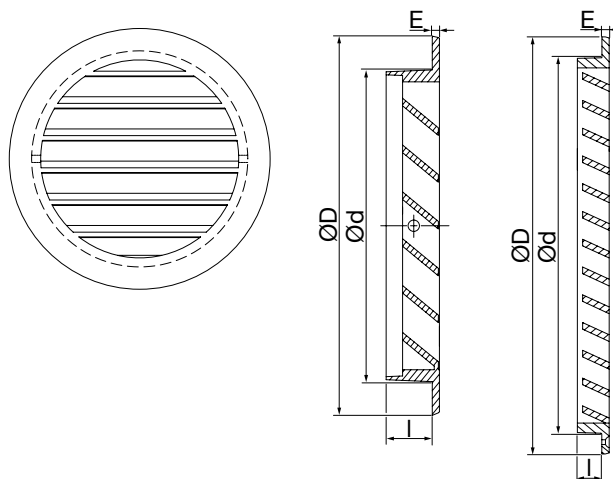

Ydervægsrist

YGC

Beskrivelse

YGC er en cirkulær jalousirist for montage i ydervægge, som kan anvendes til både friskluftsindtag samt afkast. YGC er som standard i størrelse Ø100-500 forsynet med net. Ø630-1250 kan mod bestilling ligeledes leveres med net. Nettets maskestørrelse er 10 x 10 mm.

Vedligeholdelse

Risten demonteres for at opnå fri adgang til kanal. De udvendige dele aftørres med en fugtig klud.

Dimensioner

Ø 100 - Ø 250 Ø 315 - Ø 1250

Ød nom	ØD mm	l mm	E mm	A _f (m ²)	Vægt kg
100*	131	22,0	3,5	0,004	0,17
125*	151	22,5	3,5	0,007	0,25
160*	188	21,5	3,5	0,012	0,39
200*	230	21,5	3,5	0,020	0,51
250*	278	24,5	3,5	0,031	0,83
315**	350	15,5	6,5	0,047	1,81
400	430	34,0	6,5	0,075	3,00
500	530	34,0	6,5	0,118	5,50
630	660	50,5	1,5	0,187	8,80
800	830	50,5	1,5	0,300	14,6
1000	1030	50,5	1,5	0,470	21,0
1250	1280	50,5	1,5	0,740	35,0

* er forsynet med 2 stk. Ø 4,2 mm skruehuller i siden for montering.

** er forsynet med 3 stk. Ø 4,0 mm skruehuller i fronten for montering.

Ød > 315 mm , ingen forborede huller til montering.

A_f (m²) = Fri areal.

Produkt **YGC** aaaa
Type _____
Størrelse Ød _____

Ydervægsrist

YGC

Tekniske data

Kapacitet

Volumenstrøm q [l/s] og [m³/h] totaltrykfald Δp_t [Pa], aflæses i diagrammerne.

Lydniveau i frit felt (1/4 sfærisk)