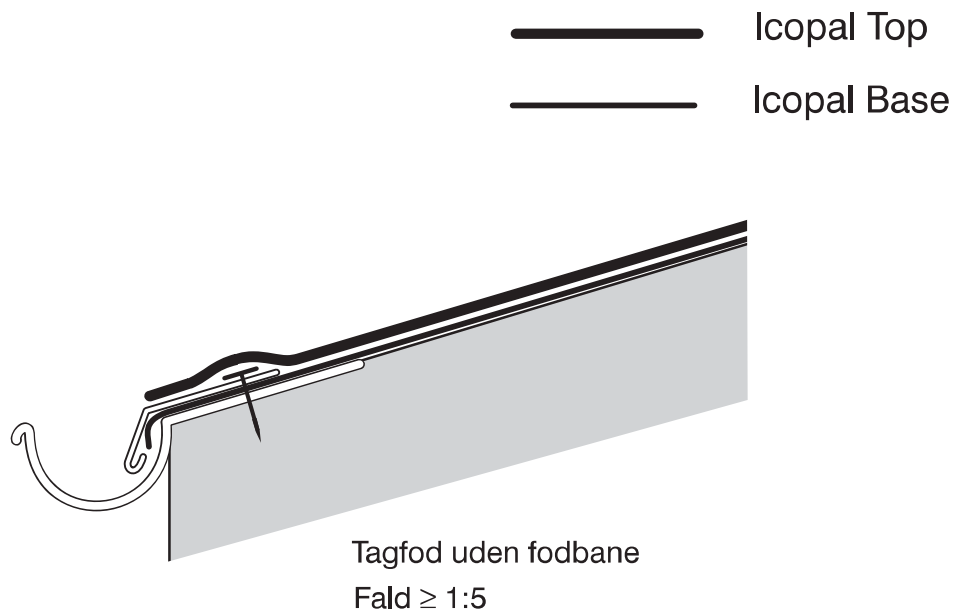

Tagdækning

10 - Tagfod med tagrende

Der udsparres for rendejern i underlaget
En 9 cm Icopal Base 400 P/ 500 PG strimmel på
overgangen Alu-tagfod/Icopal Base anbefales