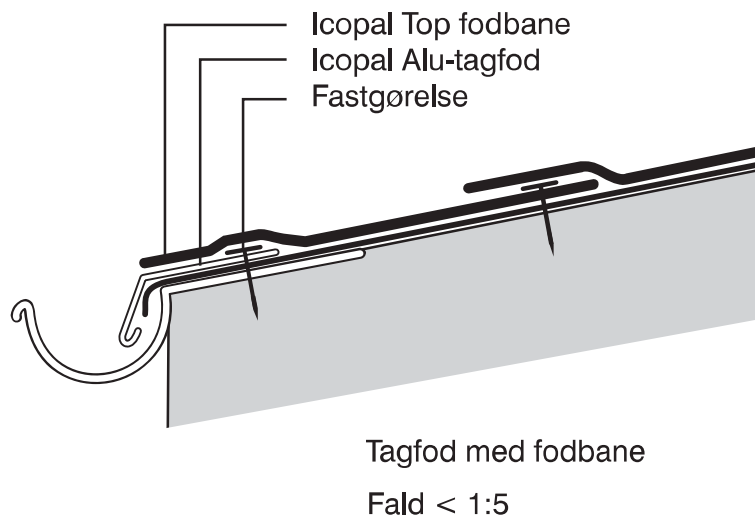

Tagdækning

10 - Tagfod med tagrende

Der udsparres for rendejern i underlaget
En 9 cm Icopal Base 400 P/ 500 PG strimmel på
overgangen Alu-tagfod/Icopal Base anbefales