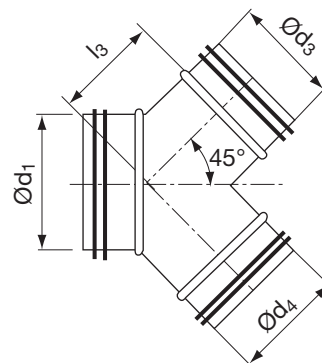

Bukserør

YVU 45°

Beskrivelse

Bukserør bygget med afgreninger i 45°. Kan også leveres med afgreninger i 15°, 30° eller 60°

Ved bestilling angiv venligst både vinkel og diameter. Eks. YVU 15°- Ød₁- Ød₃- Ød₄.

Tabellen viser eksempler, produktet fås også i andre dimensioner.

Dimensioner

Ød ₁ nom	Ød ₃ nom	Ød ₄ nom	l ₃ mm	m kg
80	80	80	120	0,90
100	100	100	140	1,00
125	125	125	170	1,30
160	160	160	205	1,80
355	250	250	365	5,00
450	315	315	440	8,50
500	355	355	490	9,80
560	400	400	550	12,1
630	450	450	610	15,6
710	500	500	670	18,7
800	560	560	740	22,7
1000	710	710	920	30,5

Bestilling

	YVU45	315	224	224
Produkt				
Dimension Ød ₁				
Dimension Ød ₃				
Dimension Ød ₄				