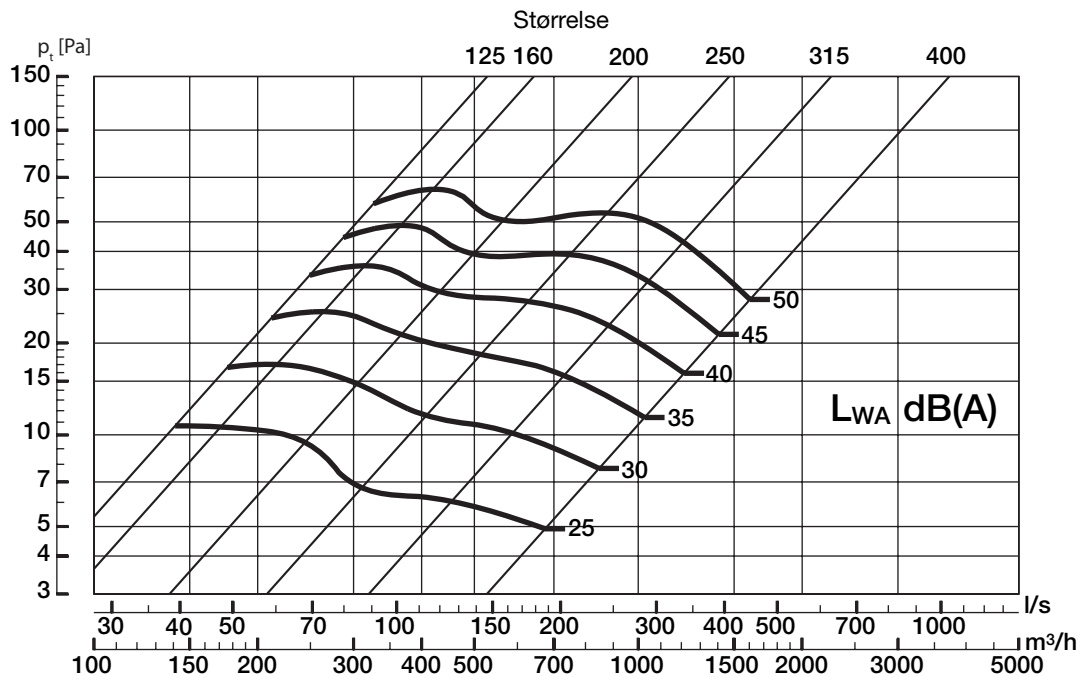

Vedligeholdelse

Risten demonteres for at opnå fri adgang kanal. De udvendige dele aftørres med en fugtig klud.

Dimensioner

Ød ₁ Størrelse	A mm	B mm	C mm	Fri areal F (m ²)	Vægt kg
125	226	206	40	0,018	1,00
160	226	206	40	0,018	1,00
200	276	276	40	0,032	1,50
250	336	336	60	0,048	1,90
315	416	416	60	0,076	3,20
400	546	546	90	0,136	4,70

Bestilling

Produkt	VR	aaa
Type		
Størrelse		

Materialer og finish

Rist: Aluminium
Standardfinish: Natureloxeret

Kan leveres eloxeret eller pulverlakeret. Kontakt Lindabs salgsafdeling for nærmere information.

Ydervægsrist

VR

Tekniske data

Indtag

Afkast