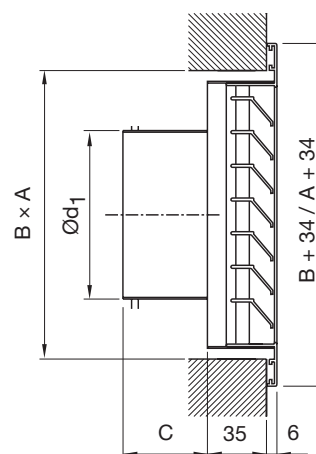

Ydervægsrist

VR

Beskrivelse

VR er en kvadratisk jalousirist for montage i ydervægge. VR anvendes til både friskluftsindtag samt afkast. VR er som standard forsynet med cirkulær tilslutning med safe pakning.

Vedligeholdelse

Risten demonteres for at opnå fri adgang kanal. De udvendige dele aftørres med en fugtig klud.

Dimensioner

Ød ₁ Størrelse	A mm	B mm	C mm	Fri areal F (m ²)	Vægt kg
125	226	206	40	0,018	1,00
160	226	206	40	0,018	1,00
200	276	276	40	0,032	1,50
250	336	336	60	0,048	1,90
315	416	416	60	0,076	3,20
400	546	546	90	0,136	4,70