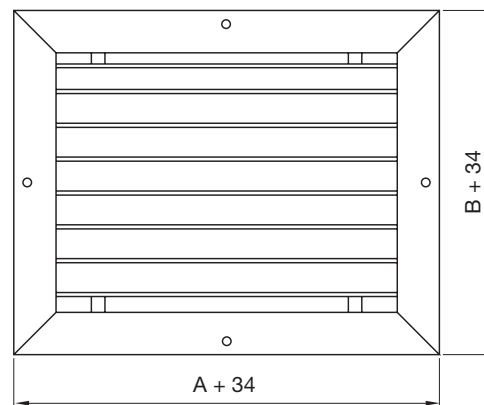

Ydervægsrist

VR

Beskrivelse

VR er en kvadratisk jalousirist for montage i ydervægge. VR anvendes til både friskluftsindtag samt afkast. VR er som standard forsynet med cirkulær tilslutning med safe pakning.

Vedligeholdelse

Risten demonteres for at opnå fri adgang kanal. De udvendige dele aftørres med en fugtig klud.

Dimensioner

Ød ₁ Størrelse	A mm	B mm	C mm	Fri areal F (m ²)	Vægt kg
125	226	206	40	0,018	1,00
160	226	206	40	0,018	1,00
200	276	276	40	0,032	1,50
250	336	336	60	0,048	1,90
315	416	416	60	0,076	3,20
400	546	546	90	0,136	4,70