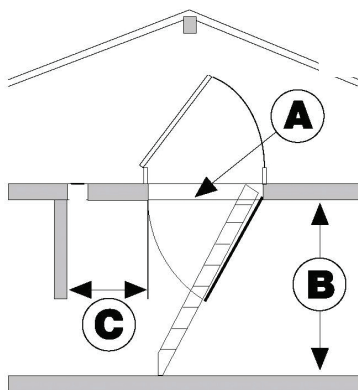

POLAR-STEP

Specifikation:

- 87 mm front i hvid hdf-plade
- U-værdi 0,4
- Helstøbt tætningsliste
- Opfylder tæthedsklasse 4
- 2-punkts paskvillås
- 3-delt træstige – testet til 150 kg
- Stige med håndliste
- Stige med plastfodder
- Skridsikre trin
- Specielle stigebeslag for øget trindybde
- Beslag til justerbar hældning af stige
- Skjulte hængsler
- 27 mm trækarm
- Loftstrappen er forberedt til beklædning
- Loftstrappen leveres samlet

Tilvalg:

- POLAR TOPKARM (U-værdi 0,2)
- DAMPSPÆRRE-KIT
- WOOD-STEP FIX, Gerigter
- Forlængerled til stige

Teknik:

A Udvendigt karmål	B Max. loftshøjde	B (med for- længerled)	C Korridor mål	Varenr.	DB nr.
540 x 1130	2750	3100	650	40100	5380763
690 x 1190	2800	3150	550	40150	5380765

Alle mål i mm.