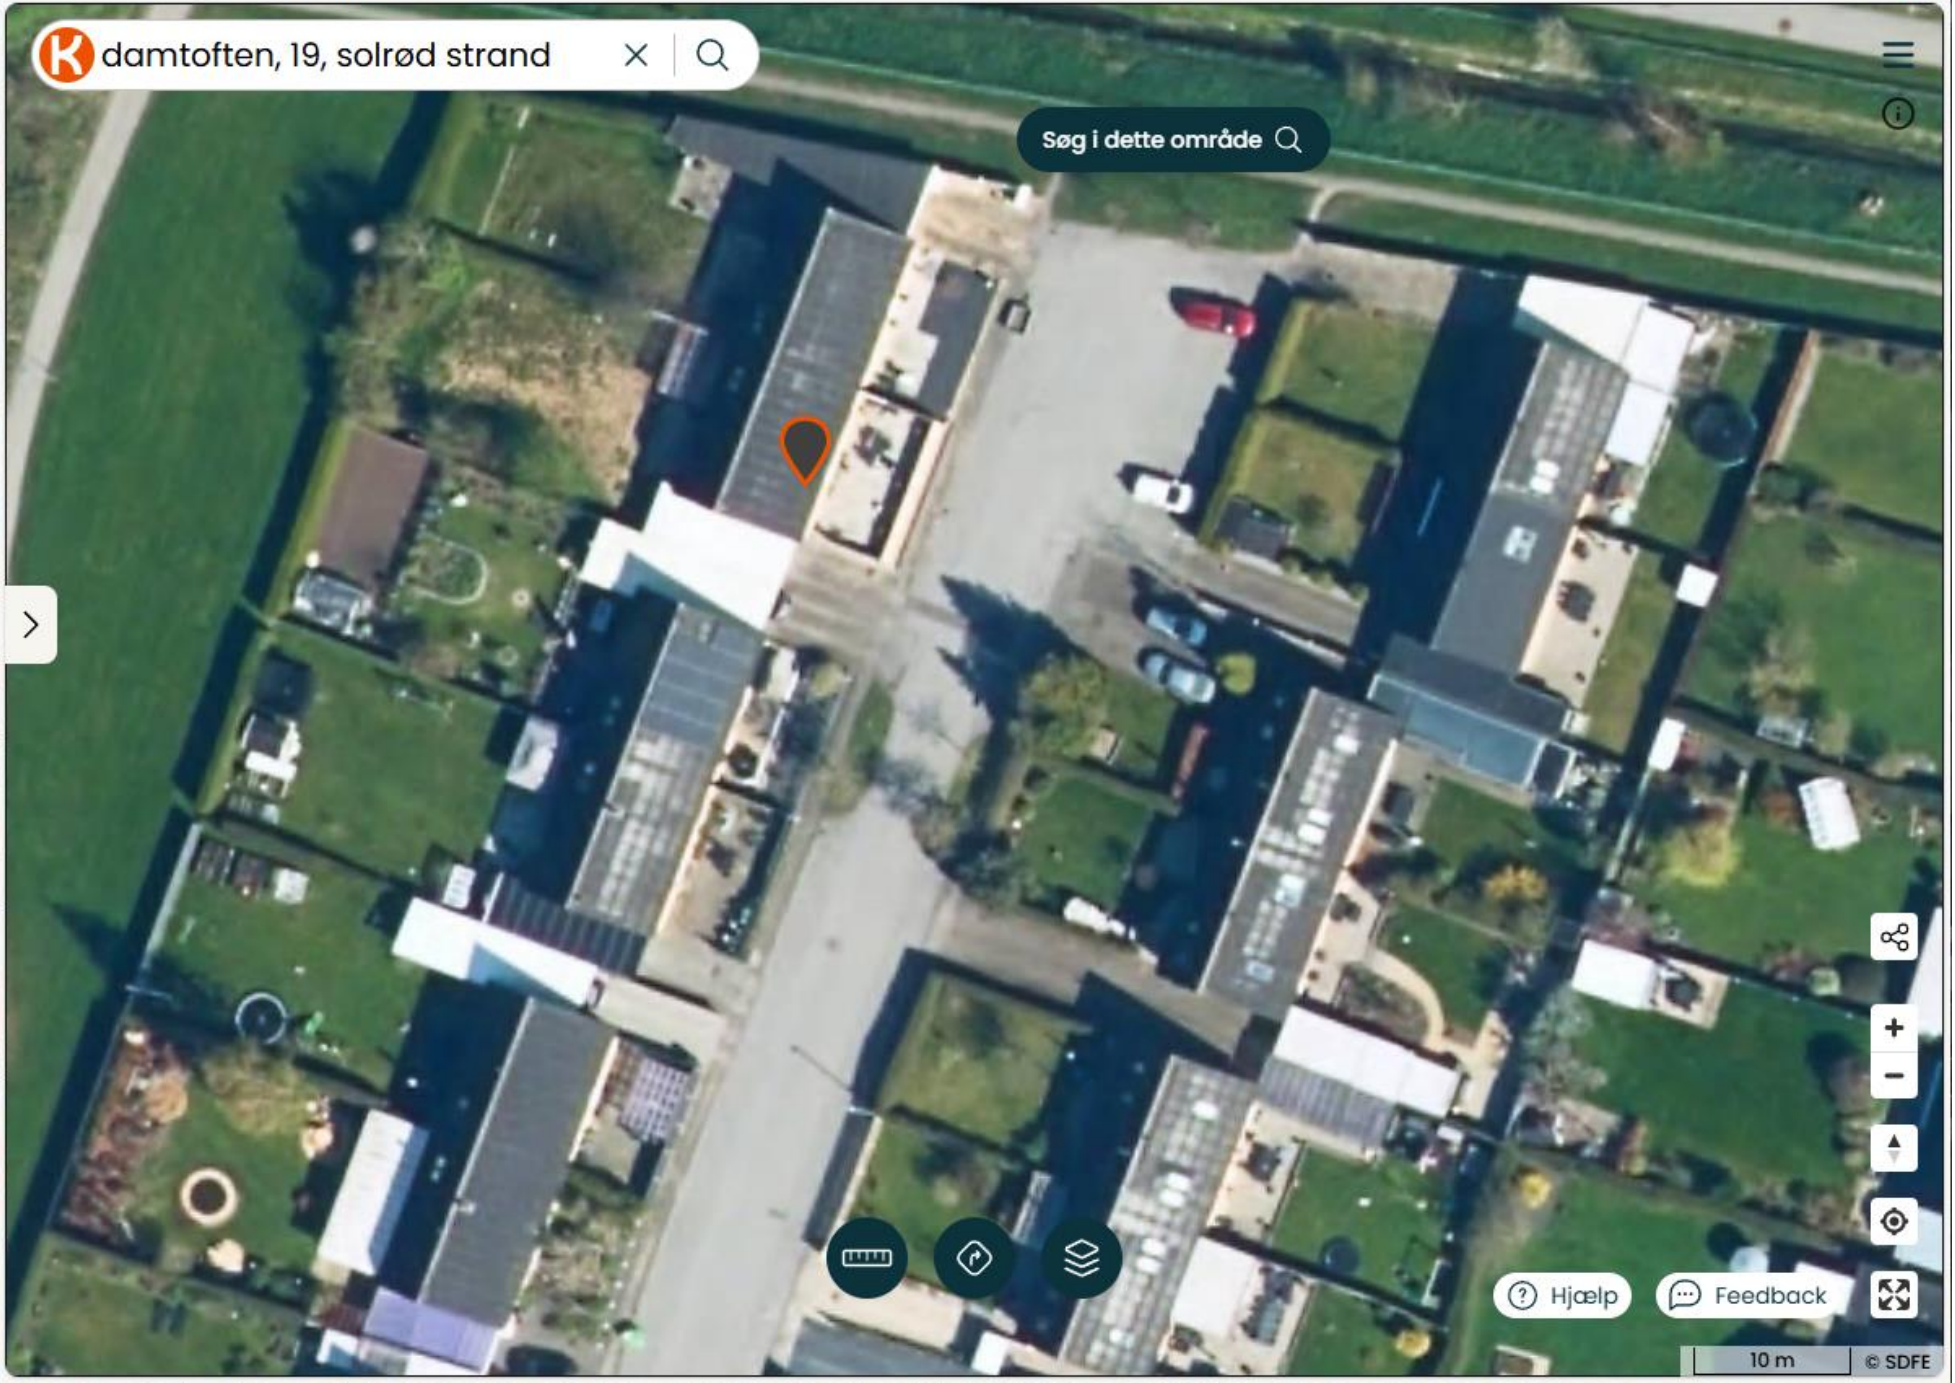

damtoften, 19, solrød strand x Q

Søg i dette område Q

Hjælp Feedback

10 m © SDFE