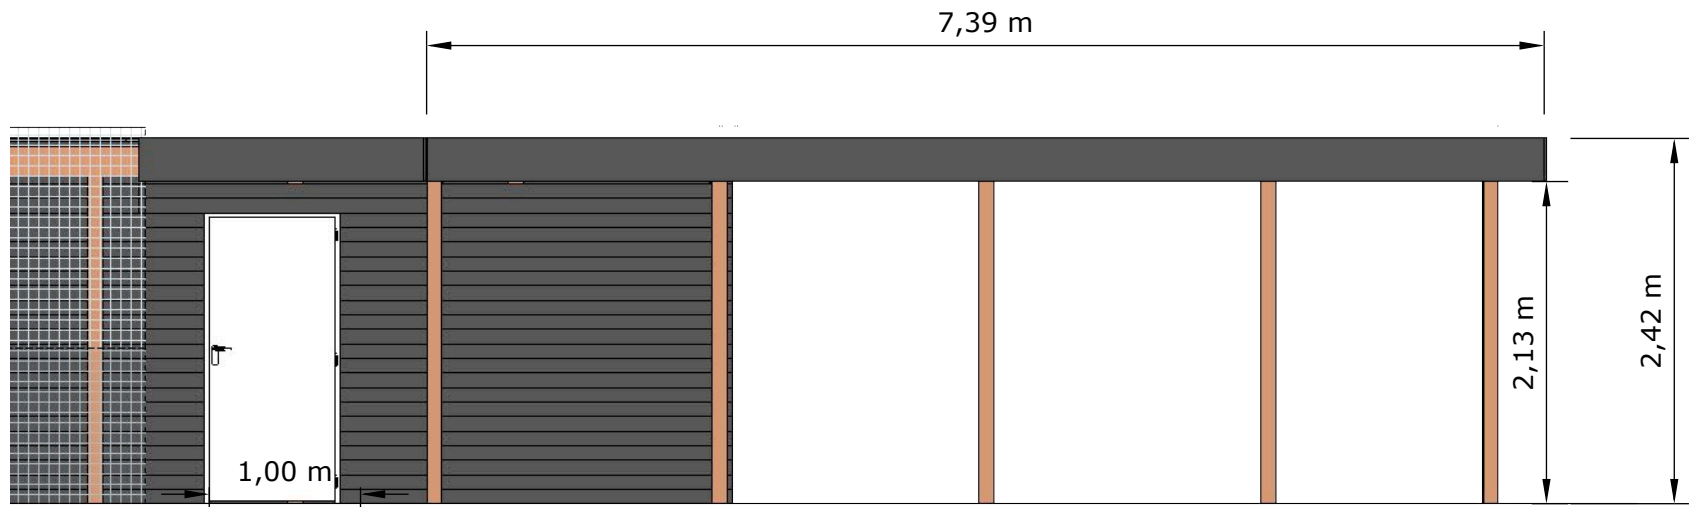

Adresse

Toftekærvej 70, 2820 Gentofte

Matrikel

Matrikelnummer: 10gx

Materialer

Tagmateriale: Tagpap

Stolper og gavl: Træ

Målestok: 1:50

Carport - forfra (fra vej)

Carport - fra siden