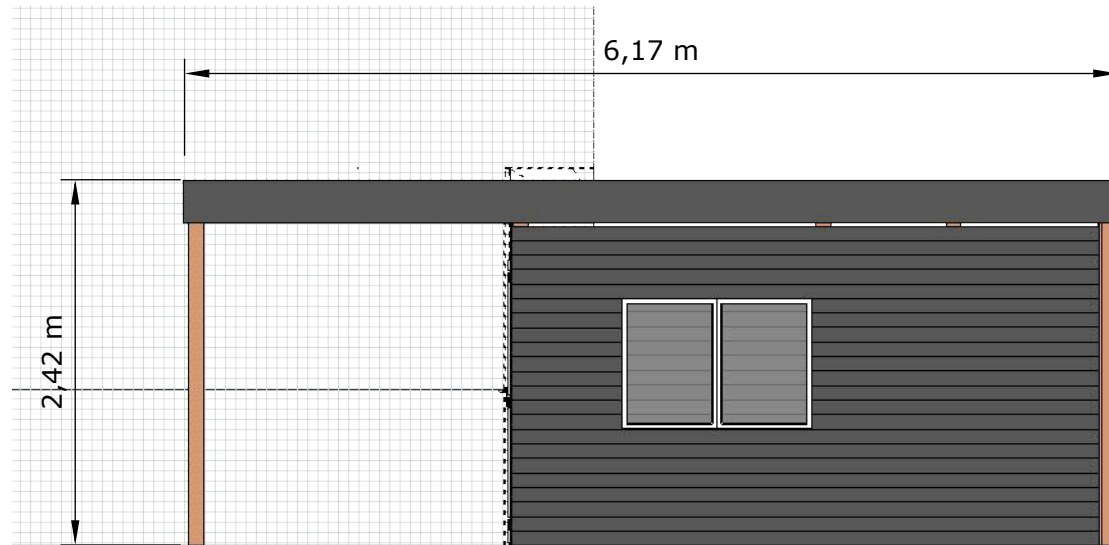

Adresse

Toftekærvej 70, 2820 Gentofte

Matrikel

Matrikelnummer: 10gx

Materialer

Tagmateriale: Tagpap

Stolper og gavl: Træ

Målestok: 1:50

Carport - forfra (fra vej)

Carport - fra siden