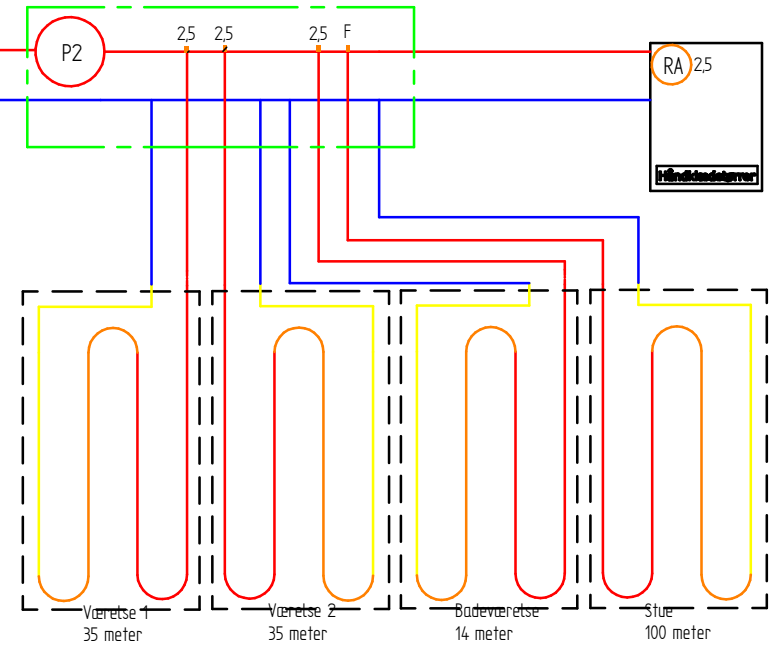

Gammel hus 114m²

Tilbygning 68m²

- DL Danfos Living termostat
- FJVR Returventil
- RA Ventil
- P1 Grundfos UPMGEO 25-85 130
- P2 Alpha2 15-40 130
- F= Fuld åben