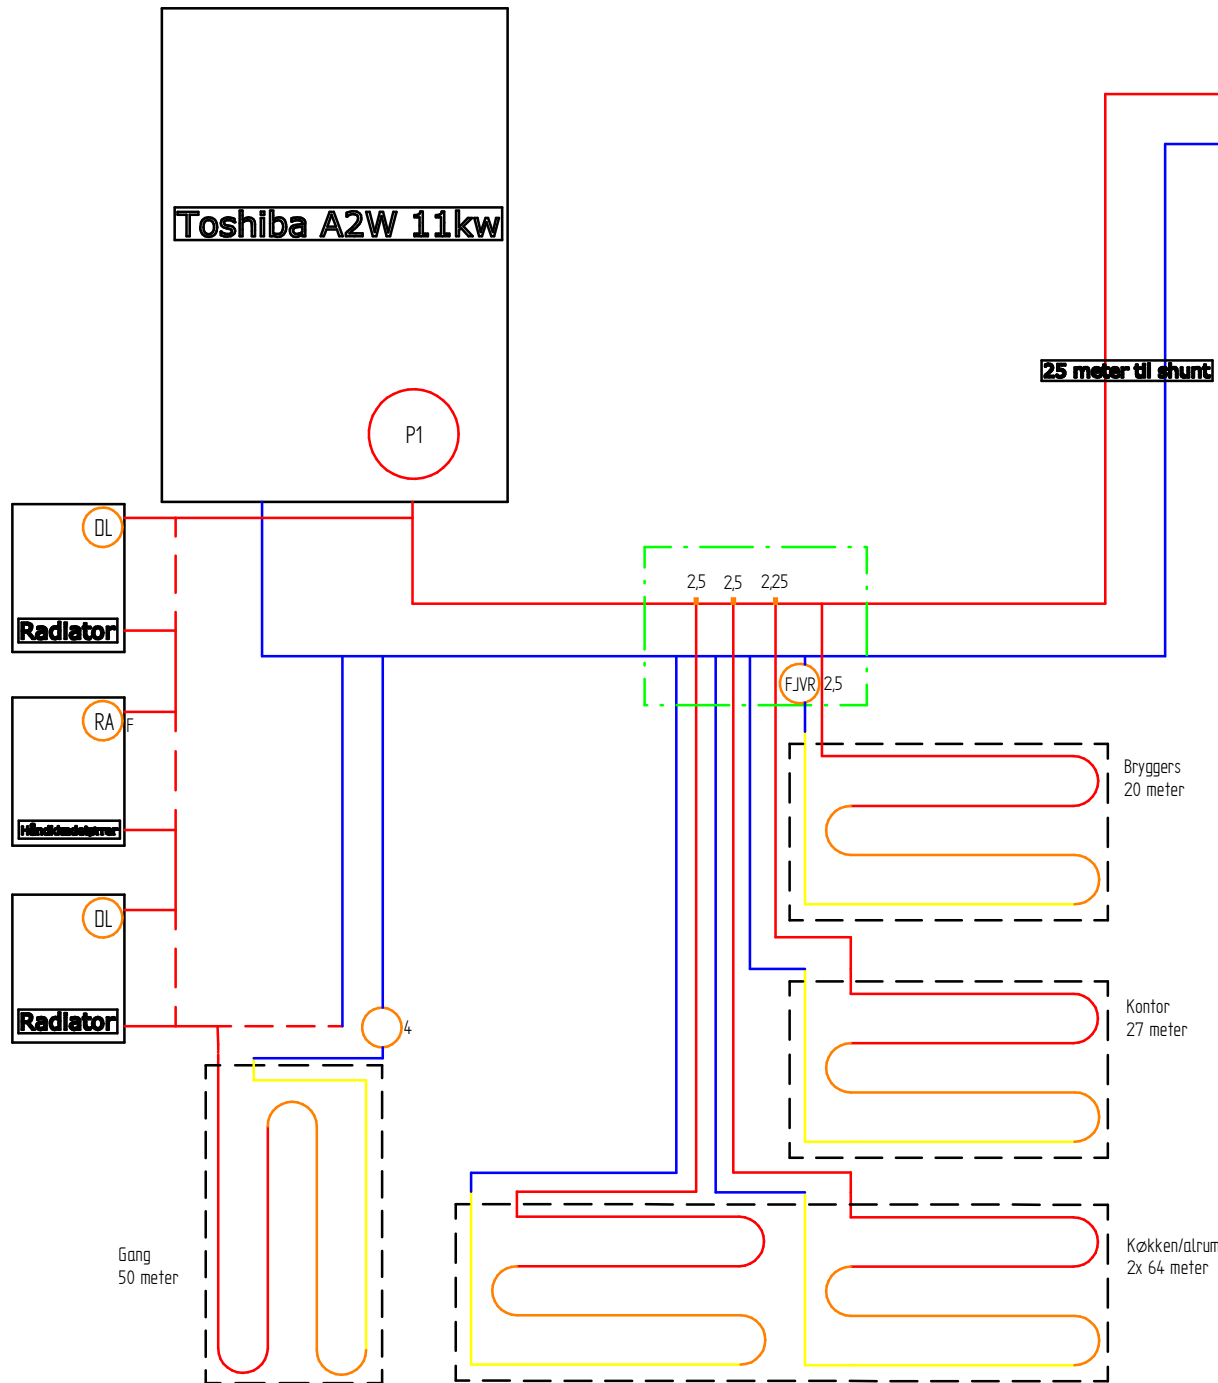

Gammel hus 114m²

Tilbygning 68m²

- DL Danfos Living termostat
- FJVR Returventil
- RA Ventil
- P1 Grundfos UPMGEO 25-85 130
- P2 Alpha2 15-40 130
- F= Fuld åben