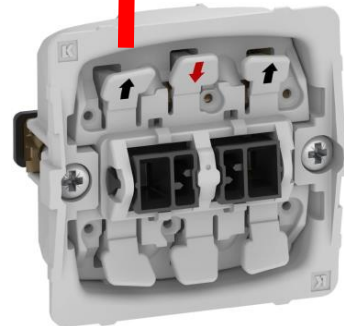

Enkelt Kontakt køkken

Enkelt Kontakt stue

Samlekasse.

Fra Relæ

2. Virker ikke.

WiFi LED Lysdæmper - 2 udgange

WiFi LED lysdæmper - Trådløs - Styres via afbryder og/eller app styring - 2 udgange - Lysdæmpning

Spotlys køkken

Spotlys stue

Dobbelt kontakt køkken

Dobbelt kontakt stue

3 .Forsøg med Ensretter diode 230 V 3A

Spotlys køkken

N
L1

Spotlys stue

L2
N

Dobbelt kontakt køkken

S2

L

S1

S1

L

S2