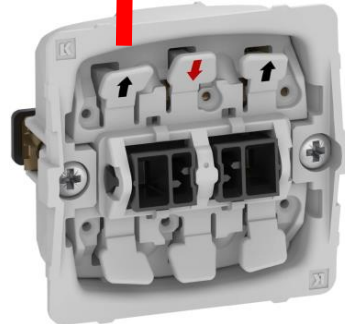

L2
N

Dobbelt kontakt køkken

S2

L

S1

S1

L

S2

Dobbelt kontakt stue

1. Med 2 afbrydere

2. Uden afbrydere

WiFi LED Lysdæmper - 2 udgange

WiFi LED lysdæmper - Trådløs - Styres via afbryder og/eller app styring - 2 udgange - Lysdæmpning

Fra Relæ

Samlekasse.