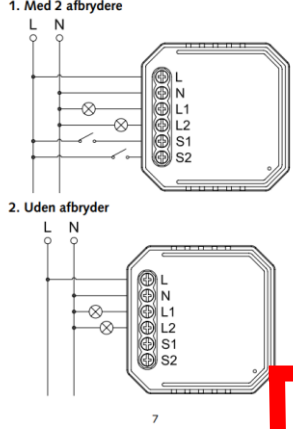

1. Med 2 afbrydere

2. Uden afbrydere