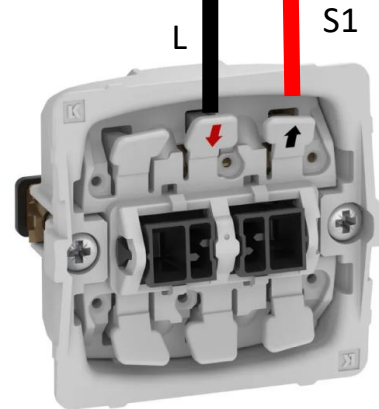

1 .Virker 100 %

WiFi LED Lysdæmper - 2 udgange

WiFi LED lysdæmper - Trådløs - Styres via afbryder og/eller app styring - 2 udgange - Lysdæmpning

1. Med 2 afbrydere

2. Uden afbrydere

Spotlys køkken

Spotlys stue

Enkelt Kontakt køkken

Enkelt Kontakt stue

Samlekasse.

Fra Relæ

2. Virker ikke.

WiFi LED Lysdæmper - 2 udgange

WiFi LED lysdæmper - Trådløs - Styres via afbryder og/eller app styring - 2 udgange - Lysdæmpning

Spotlys køkken

Spotlys stue

Dobbelt kontakt køkken

Dobbelt kontakt stue

3 .Forsøg med Ensretter diode 230 V 3A

Spotlys køkken

N
L1

Spotlys stue