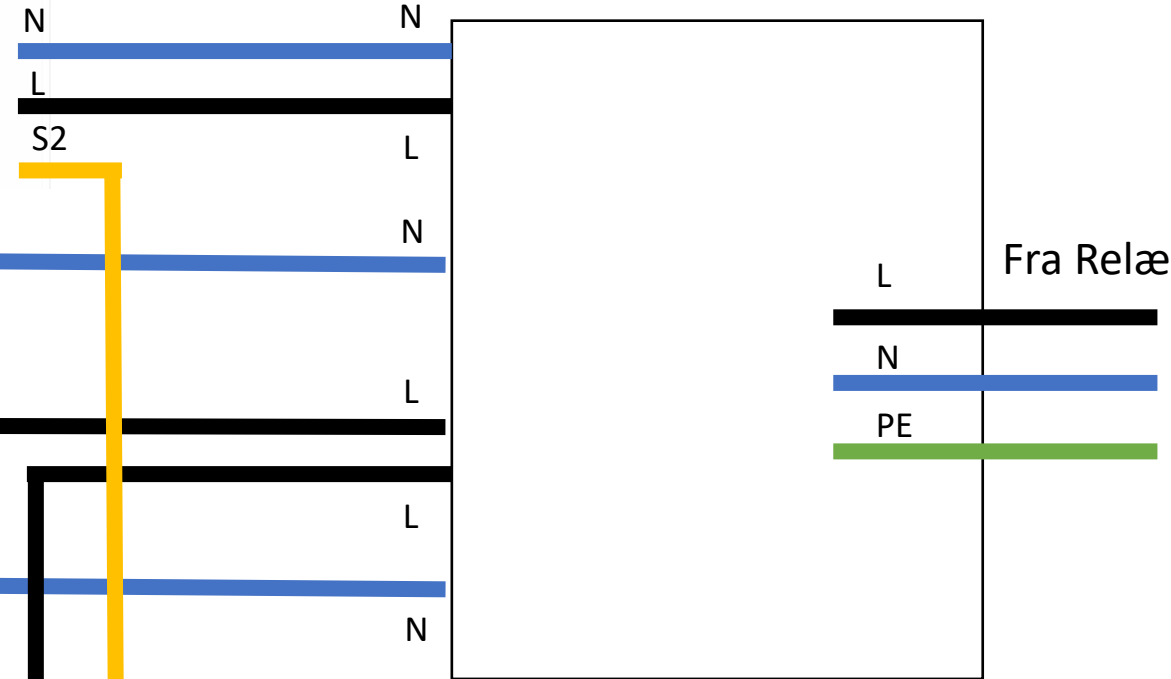

1 .Virker 100 %

WiFi LED Lysdæmper - 2 udgange

WiFi LED lysdæmper - Trådløs - Styres via afbryder og/eller app styring - 2 udgange - Lysdæmpning

1. Med 2 afbrydere

2. Uden afbrydere

Spotlys køkken

Spotlys stue

Enkelt Kontakt køkken

Enkelt Kontakt stue

Samlekasse.

Fra Relæ

2. Virker ikke.

WiFi LED Lysdæmper - 2 udgange

WiFi LED lysdæmper - Trådløs - Styres via afbryder og/eller app styring - 2 udgange - Lysdæmpning

L2
N

Dobbelt kontakt køkken

S2

L

S1

S1

L

S2