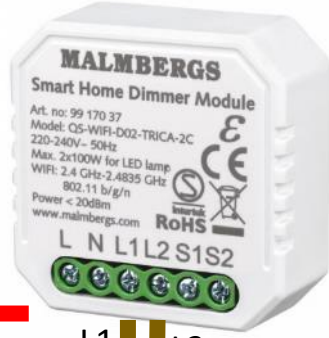

Dobbelt kontakt stue

1. Med 2 afbrydere

2. Uden afbrydere

WiFi LED Lysdæmper - 2 udgange

WiFi LED lysdæmper - Trådløs - Styres via afbryder og/eller app styring - 2 udgange - Lysdæmpning

Fra Relæ

Samlekasse.