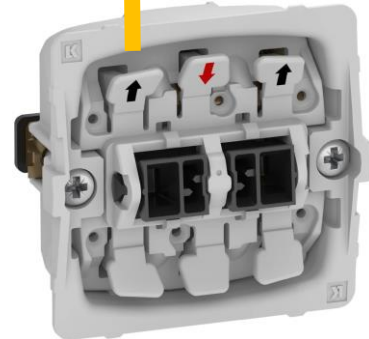

1 .Virker 100 %

WiFi LED Lysdæmper - 2 udgange

WiFi LED lysdæmper - Trådløs - Styres via afbryder og/eller app styring - 2 udgange - Lysdæmpning

1. Med 2 afbrydere

2. Uden afbrydere

Spotlys køkken

Spotlys stue

Enkelt Kontakt køkken

Enkelt Kontakt stue

Samlekasse.

Fra Relæ

2. Virker ikke.

WiFi LED Lysdæmper - 2 udgange

WiFi LED lysdæmper - Trådløs - Styres via afbryder og/eller app styring - 2 udgange - Lysdæmpning

Spotlys køkken

Spotlys stue

Dobbelt kontakt køkken

Dobbelt kontakt stue

3 .Forsøg med Ensretter diode 230 V 3A

Spotlys køkken

N
L1

Spotlys stue