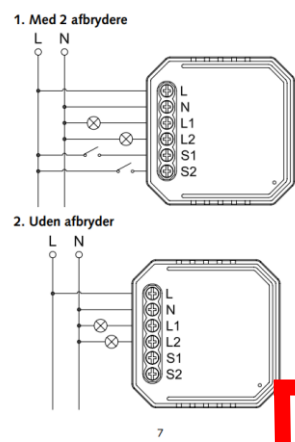

Enkelt Kontakt køkken

Enkelt Kontakt stue

Samlekasse.

Fra Relæ

2. Virker ikke.

WiFi LED Lysdæmper - 2 udgange

WiFi LED lysdæmper - Trådløs - Styres via afbryder og/eller app styring - 2 udgange - Lysdæmpning

Spotlys køkken

Spotlys stue

Dobbelt kontakt køkken

Dobbelt kontakt stue

3 .Forsøg med Ensretter diode 230 V 3A

Spotlys køkken

N
L1

Spotlys stue