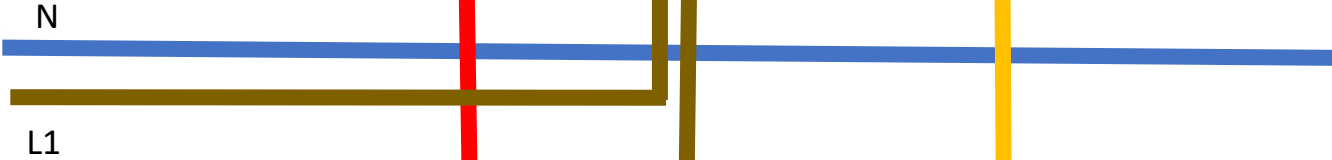

Spotlys køkken