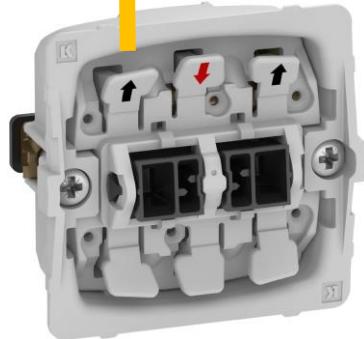

1 .Virker 100 %

WiFi LED Lysdæmper - 2 udgange

WiFi LED lysdæmper - Trådløs - Styres via afbryder og/eller app styring - 2 udgange - Lysdæmpning

1. Med 2 afbrydere

2. Uden afbrydere

Spotlys køkken

Spotlys stue

Enkelt Kontakt køkken

Enkelt Kontakt stue

Samlekasse.

Fra Relæ

2. Virker ikke.

WiFi LED Lysdæmper - 2 udgange

WiFi LED lysdæmper - Trådløs - Styres via afbryder og/eller app styring - 2 udgange - Lysdæmpning

Spotlys køkken

Spotlys stue

Dobbelt kontakt køkken

Dobbelt kontakt stue

3 .Forsøg med Ensretter diode 230 V 3A

Spotlys køkken

N
L1

Spotlys stue

L2
N

Dobbelt kontakt køkken

S2

L

S1

S1

L

S2