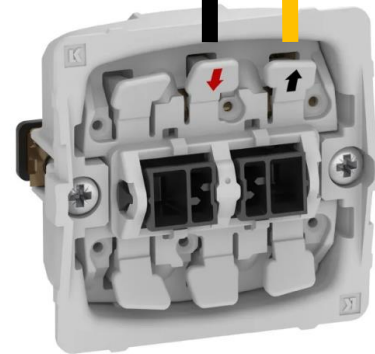

1 .Virker 100 %

WiFi LED Lysdæmper - 2 udgange

WiFi LED lysdæmper - Trådløs - Styres via afbryder og/eller app styring - 2 udgange - Lysdæmpning

1. Med 2 afbrydere

2. Uden afbrydere

Spotlys køkken

Spotlys stue

Enkelt Kontakt køkken

Enkelt Kontakt stue

Samlekasse.

Fra Relæ

2. Virker ikke.

WiFi LED Lysdæmper - 2 udgange

WiFi LED lysdæmper - Trådløs - Styres via afbryder og/eller app styring - 2 udgange - Lysdæmpning

Spotlys køkken

Spotlys stue

Dobbelt kontakt køkken

Dobbelt kontakt stue

3 .Forsøg med Ensretter diode 230 V 3A

Spotlys køkken

N
L1

Spotlys stue