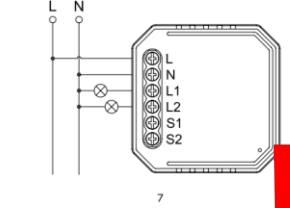

1 .Virker 100 %

WiFi LED Lysdæmper - 2 udgange

WiFi LED lysdæmper - Trådløs - Styres via afbryder og/eller app styring - 2 udgange - Lysdæmpning

1. Med 2 afbrydere

2. Uden afbrydere

Spotlys køkken

Spotlys stue