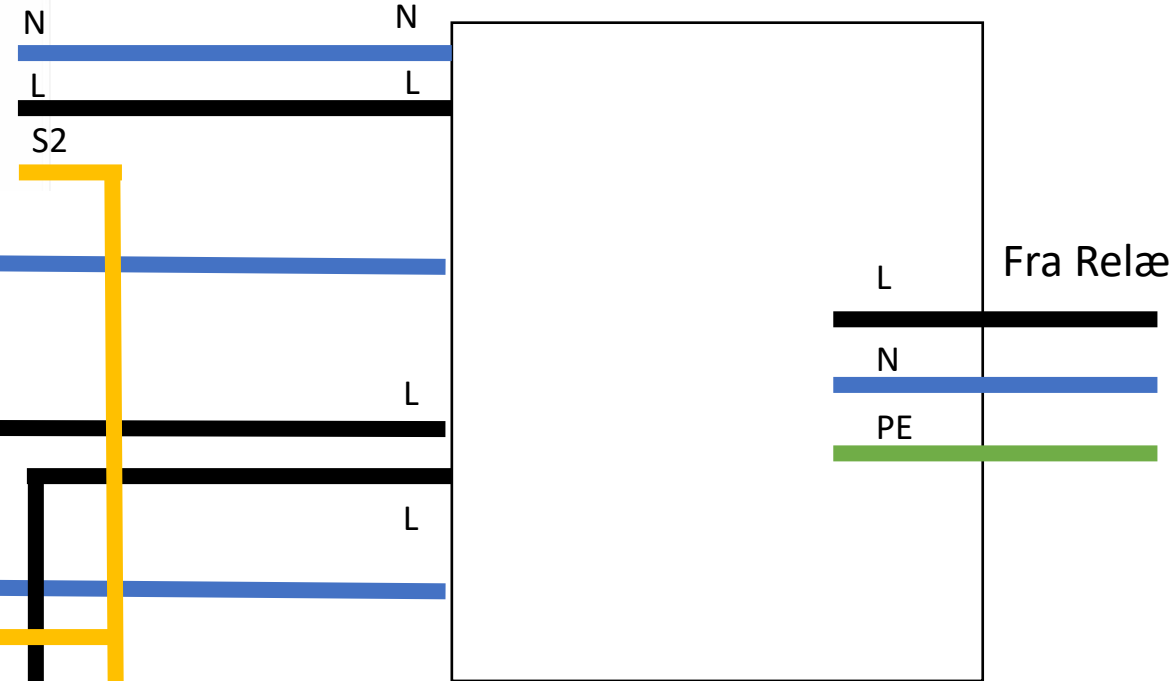

1 .Virker 100 %

WiFi LED Lysdæmper - 2 udgange

WiFi LED lysdæmper - Trådløs - Styres via afbryder og/eller app styring - 2 udgange - Lysdæmpning

1. Med 2 afbrydere

2. Uden afbrydere

Spotlys køkken

Spotlys stue

Enkelt Kontakt køkken

Enkelt Kontakt stue

Samlekasse.

Fra Relæ

2. Virker ikke.

WiFi LED Lysdæmper - 2 udgange

WiFi LED lysdæmper - Trådløs - Styres via afbryder og/eller app styring - 2 udgange - Lysdæmpning

Spotlys køkken

Spotlys stue

Dobbelt kontakt køkken

Dobbelt kontakt stue

3 .Forsøg med Ensretter diode 230 V 3A

Spotlys køkken

N
L1

Spotlys stue

L2
N

Dobbelt kontakt køkken

S2

L

S1

S1

L

S2