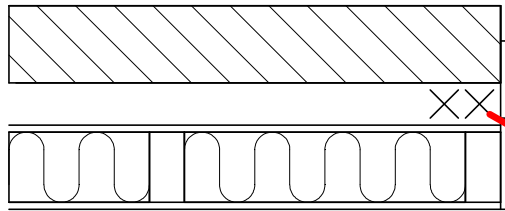

MURSTEN
HULRUM
"VINDPLADE"
INDERVÆG MED ISOLERING
GIPSPLADE

6mm
10mm