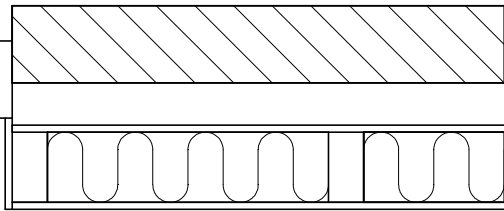

MURSTEN
HULRUM
"VINDPLADE"
INDERVÆG MED ISOLERING
GIPSPLADE

6mm
10mm