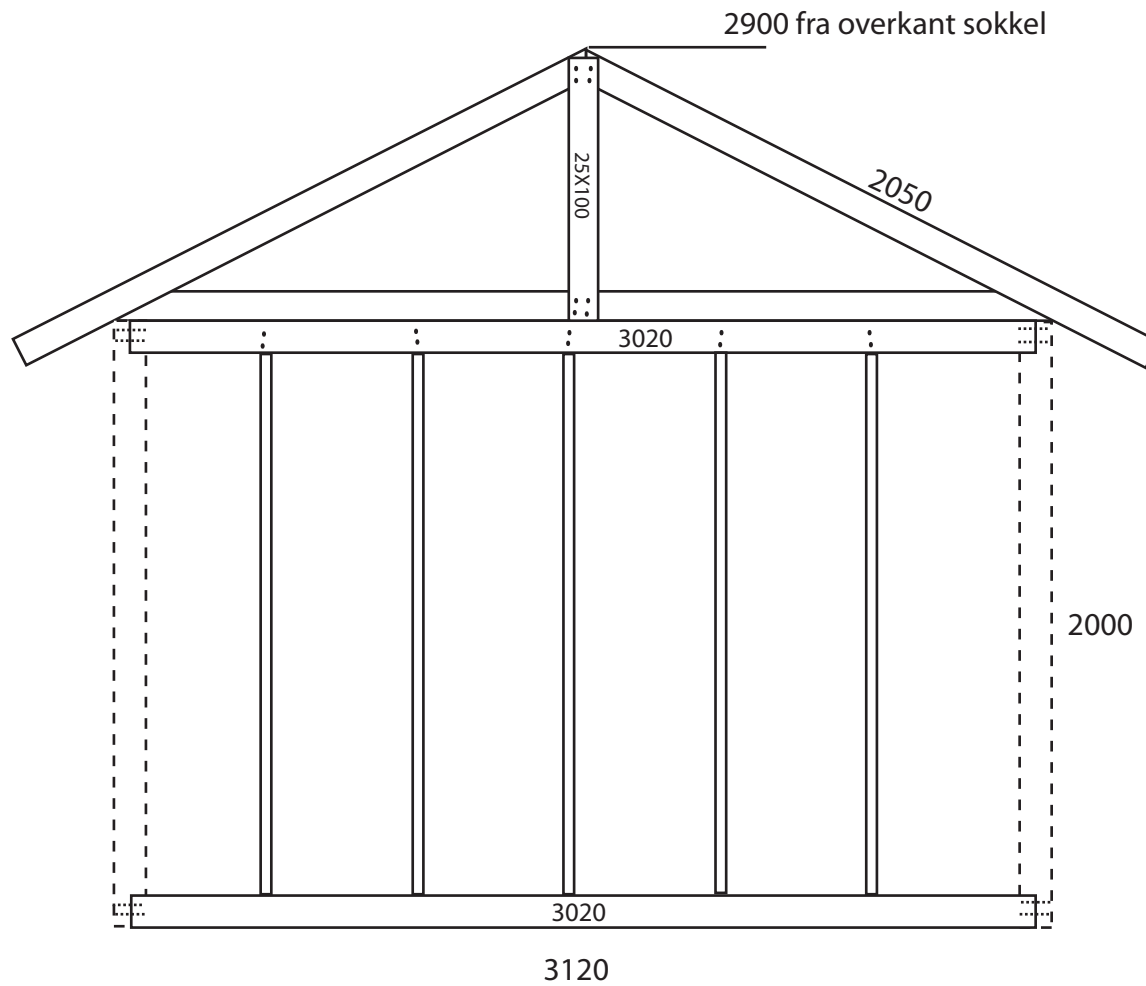

Gavl

Alt er 25X100 hvis ikke andet angivet

Alt er 25X100 hvis ikke andet angivet