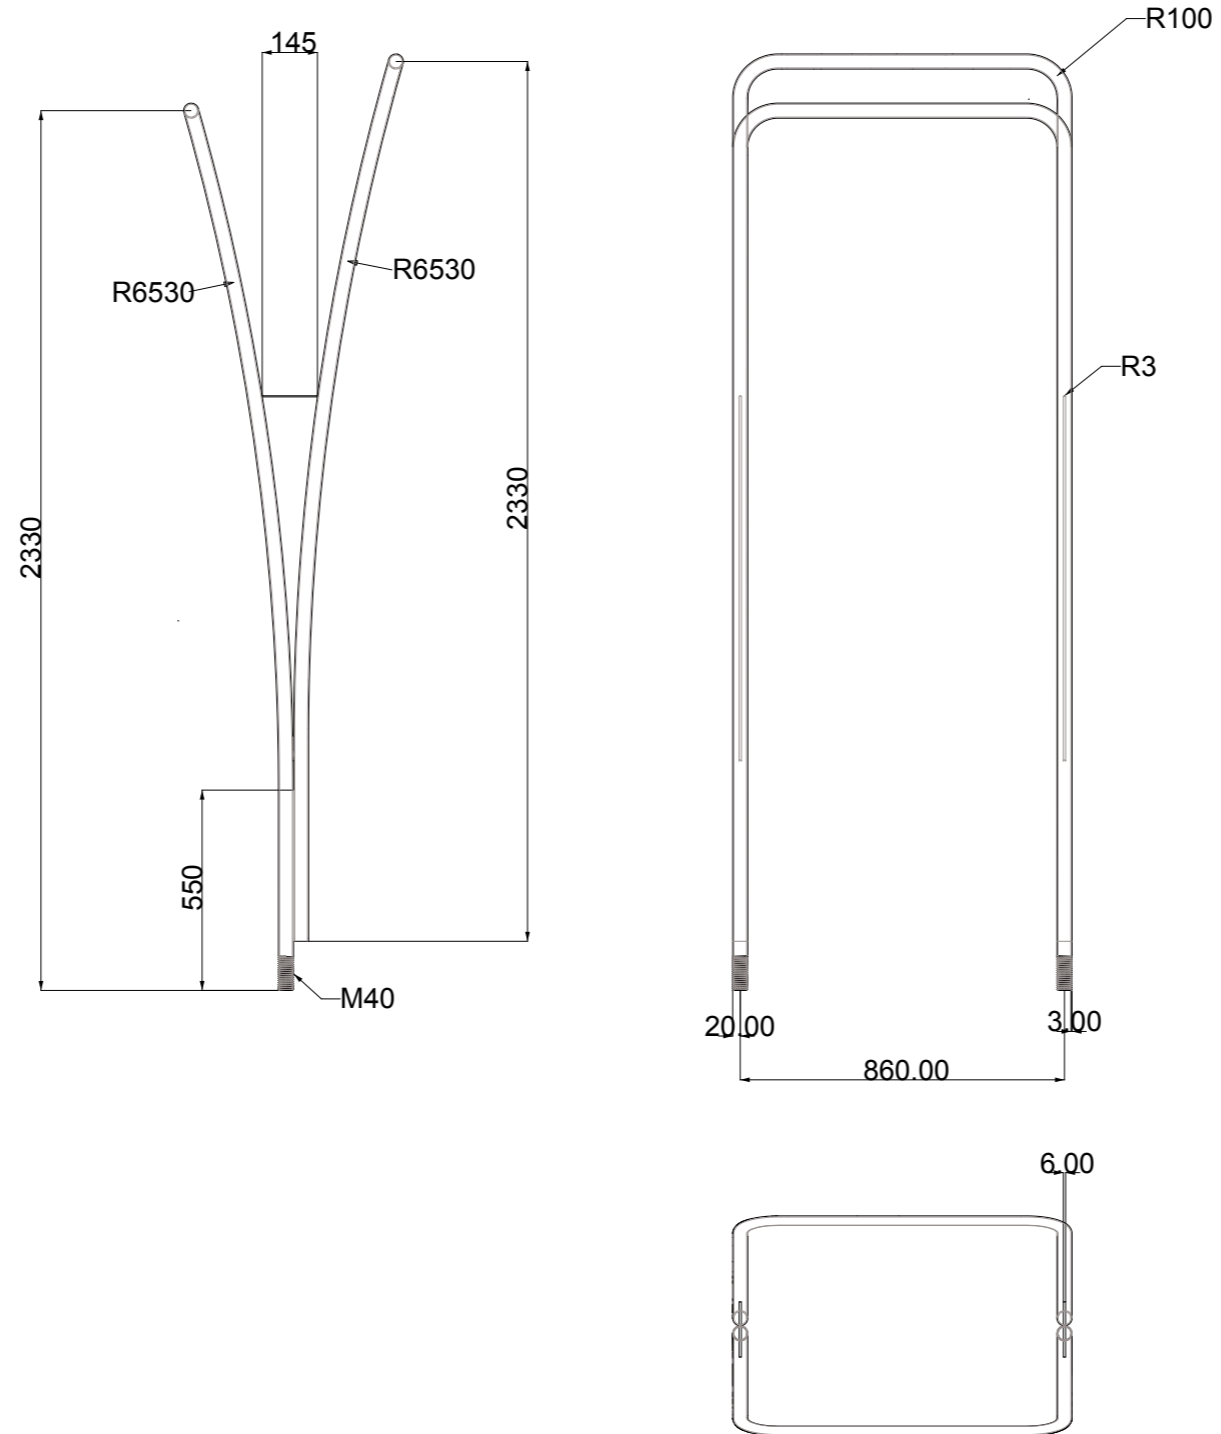

# Måltegning

Spire 2300

Scala: 1:20

Antal 1 stk

# Måltegning

Spyd

Scala: 1:10

Antal 4 stk