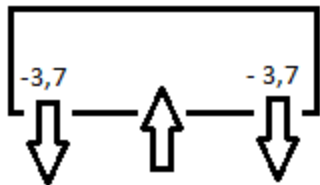

Materiale til rådighed:

Alle huse er metal og forseglet.

A/ Omega MC20A Multichannel ampl. 116 dbx /130 mAV

B/ Omega IIs02 1IN 2OUT

C/ Teledan TF-02

D/ DKT 4-way Terminated TAP 5-860 MHz

E/ Ruby Line Tratec RLS-03 3-way splitter 5-1000 MHz