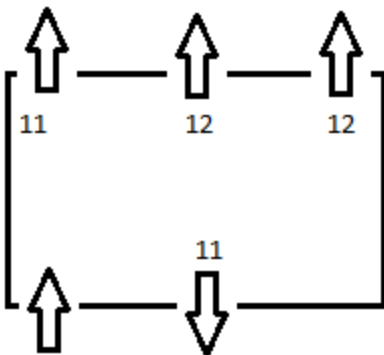

Materiale til rådighed:

Alle huse er metal og forseglet.

A/ Omega MC20A Multichannel ampl. 116 dbx /130 mAV

B/ Omega IIs02 1IN 2OUT

C/ Teledan TF-02

D/ DKT 4-way Terminated TAP 5-860 MHz

E/ Ruby Line Tratec RLS-03 3-way splitter 5-1000 MHz