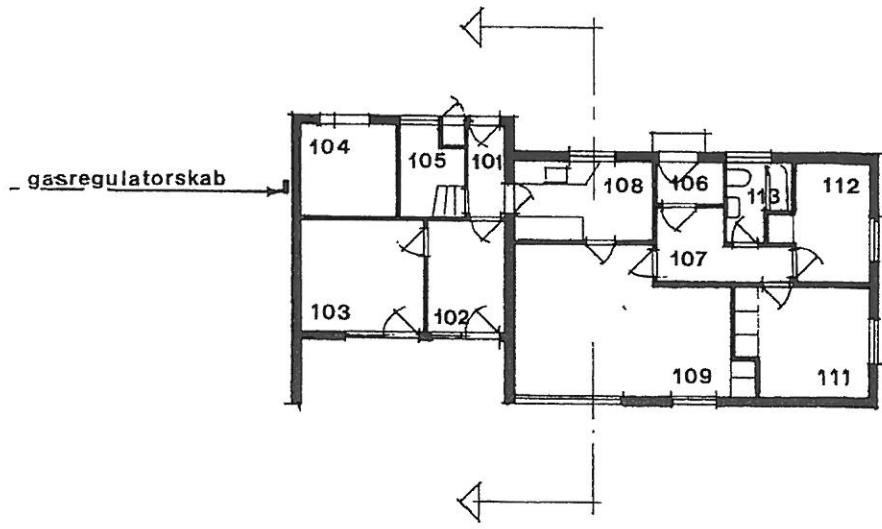

SNIT

1 : 200

**FORSVARETS BYGNINGSTJENESTE**  
ETABLISSEMENT: 303 BRUGSPLAN MÅL 1 : 200  
BOLIGOMRÅDE RØDOVRE  
BYGNING: 19 BOLIG 1. ETAGE **303-19-5**  
DATO: 30-11-90 RETTET: Side 28 af 189