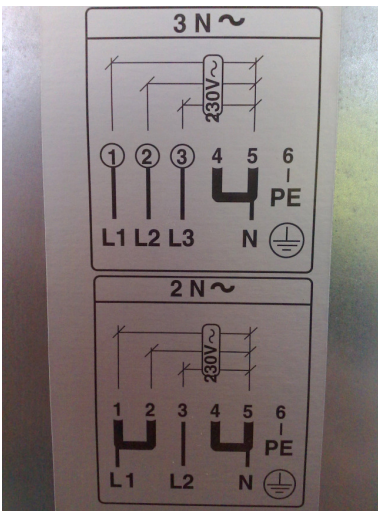

Min 16A 380v ledning i væg =R, S, T, O og jordledning

Instalationsvejl. bag på VOSS komfur – kun 230V!

ledninger i VOSS komfur